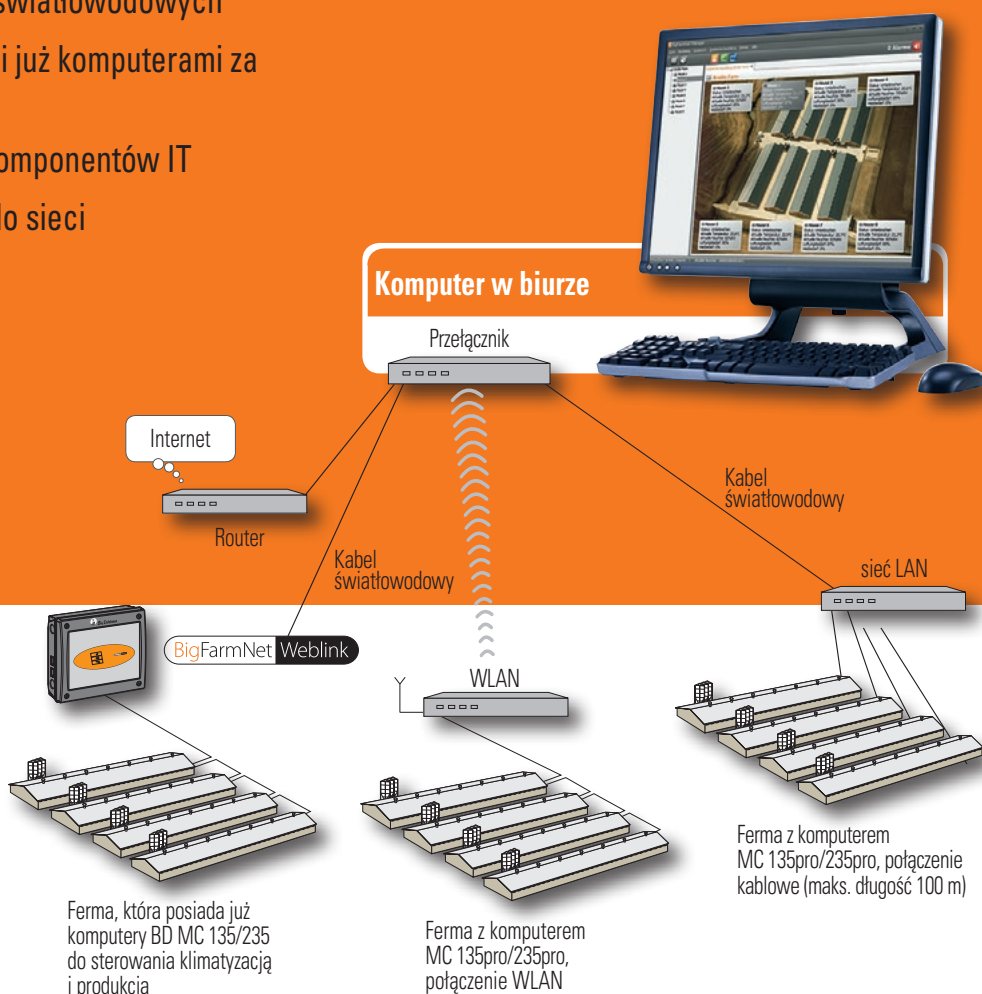

Big Dutchman Polska Sp. z o.o.,
62-080 Tarnowo Podgórne, ul. Sowia 7,
Tel. 61 896 28 00, Faks 61 816 44 51

Big Dutchman®